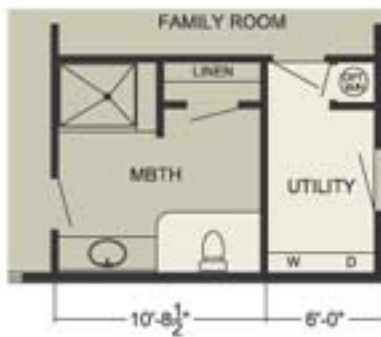

# M123

Modular

OPTIONAL BATH

OPTIONAL BASEMENT

Square feet: **2,040 sq. ft.**

Bedrooms: **3**

Baths: **2**